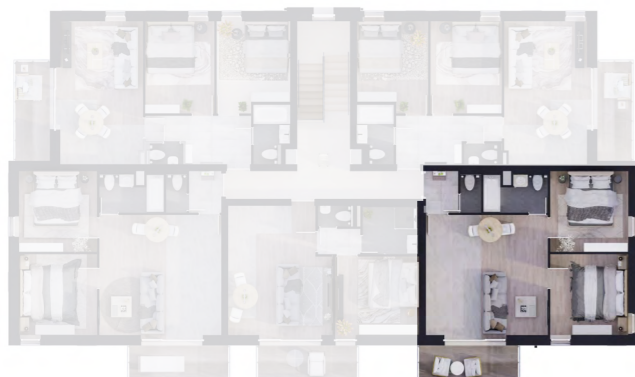

NOVUS LIGET

Budapest, XV. kerület

NV5L08 LAKÁS

2. emelet

előtér	2,52 m²
fürdő	4,65 m²
konyha	7,95 m²
nappali	19,61 m²
szoba	11,9 m²
2. szoba	11,9 m²
WC	1,62 m²

Nettó lakás alapterület 60,15 m²

válaszfal alatti terület 1,94 m²

Bruttó lakás alapterület 62,09 m²

erkély 6,45 m²

ÉRTÉKESÍTÉSI TERÜLET 65,315 m²

2. emelet