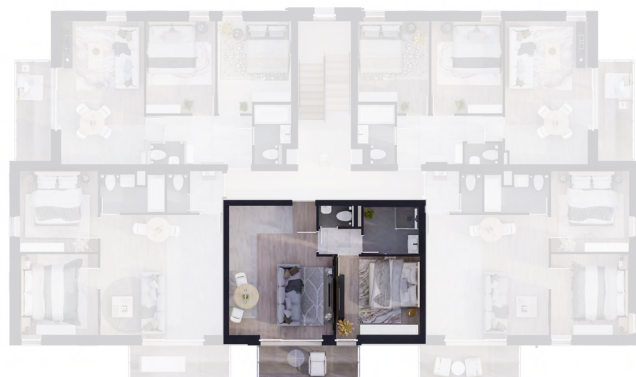

NV5L09 LAKÁS

2. emelet

előtér	3,72 m²
fürdő	5,14 m²
konyha	4,6 m²
nappali	15,51 m²
szoba	12,41 m²
WC	1,44 m²
közlekedő	2,03 m²

Nettó lakás alapterület 44,85 m²

válaszfal alatti terület 1,28 m²

Bruttó lakás alapterület 46,13 m²

erkély 6,45 m²

ÉRTÉKESÍTÉSI TERÜLET 49,355 m²

2. emelet