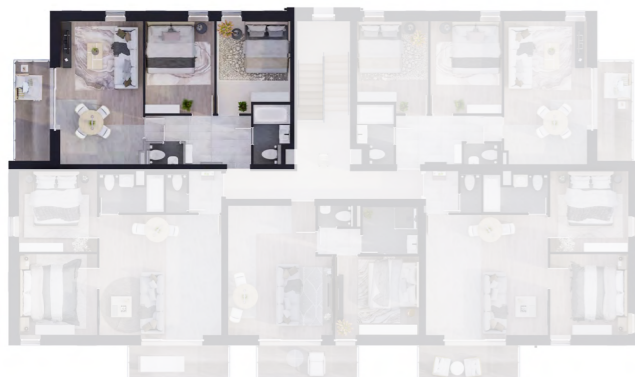

NV5L11 LAKÁS

2. emelet

előtér	7,81 m ²
fürdő	3,82 m ²
konyha	5,82 m ²
nappali	16,38 m ²
szoba	12 m ²
2. szoba	11,94 m ²
WC	1,46 m ²

Nettó lakás alapterület **59,23 m²**

válaszfal alatti terület 2,12 m²

Bruttó lakás alapterület **61,35 m²**

erkély 6,45 m²

ÉRTÉKESÍTÉSI TERÜLET **64,575 m²**

2. emelet

A jelen adatok tájékoztató jellegűek.
A Beruházó az adatok változásával kapcsolatban kötelezettséget vagy felelőséget nem vállal.
A részletes műszaki tartalom a projekt műszaki leírásában került meghatározásra.
Az itt megadott terület adatok burkolatlan és vakolt felületekre értendők.
A nettó területek a helyiségek falai közötti területeket jelentik.
A bruttó területek tartalmazzák a válaszfalak alatti területeket.