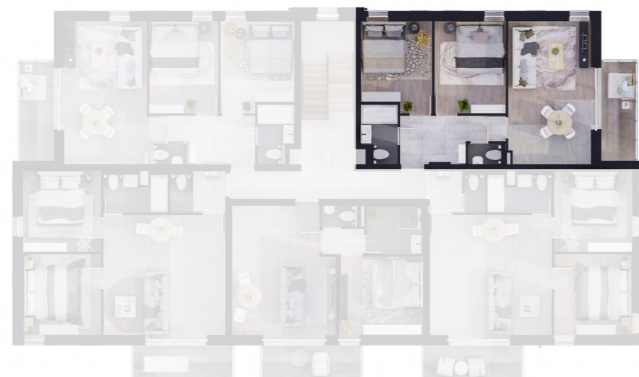

NV5L12 LAKÁS

2. emelet

előtér	7,81 m²
fürdő	3,82 m²
konyha	5,82 m²
nappali	16,38 m²
szoba	12,4 m²
2. szoba	11,55 m²
WC	1,46 m²

Nettó lakás alapterület 59,24 m²

válaszfal alatti terület 2,11 m²

Bruttó lakás alapterület 61,35 m²

erkély 6,45 m²

ÉRTÉKESÍTÉSI TERÜLET 64,575 m²

2. emelet

A jelen adatok tájékoztató jellegűek.
A Beruházó az adatok változásával kapcsolatban kötelezettséget vagy felelőséget nem vállal.
A részletes műszaki tartalom a projekt műszaki leírásában került meghatározásra.
Az itt megadott terület adatok burkolatlan és vakolt felületekre értendők.
A nettó területek a helyiségek falai közötti területeket jelentik.
A bruttó területek tartalmazzák a válaszfalak alatti területeket.