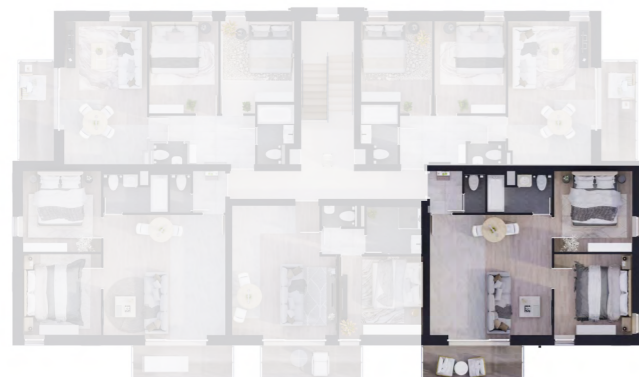

NV6L08 LAKÁS

2. emelet

előtér	2,52 m²
fürdő	4,65 m²
konyha	7,95 m²
nappali	19,61 m²
szoba	11,9 m²
2. szoba	11,9 m²
WC	1,62 m²

Nettó lakás alapterület 60,15 m²

válaszfal alatti terület 1,94 m²

Bruttó lakás alapterület 62,09 m²

erkély 6,45 m²

ÉRTÉKESÍTÉSI TERÜLET 65,315 m²

2. emelet