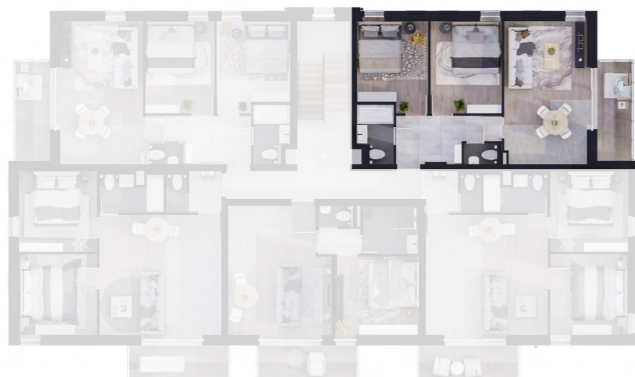

NV6L12 LAKÁS

2. emelet

előtér	7,81 m ²
fürdő	3,82 m ²
konyha	5,82 m ²
nappali	16,38 m ²
szoba	12,4 m ²
2. szoba	11,55 m ²
WC	1,46 m ²

Nettó lakás alapterület 59,24 m²

válaszfal alatti terület 2,11 m²

Bruttó lakás alapterület 61,35 m²

erkély 6,45 m²

ÉRTÉKESÍTÉSI TERÜLET 64,575 m²

2. emelet

A jelen adatok tájékoztató jellegűek.
A Beruházó az adatok változásával kapcsolatban kötelezettséget vagy felelőséget nem vállal.
A részletes műszaki tartalom a projekt műszaki leírásában került meghatározásra.
Az itt megadott terület adatok burkolatlan és vakolt felületekre értendők.
A nettó területek a helyiségek falai közötti területeket jelentik.
A bruttó területek tartalmazzák a válaszfalak alatti területeket.