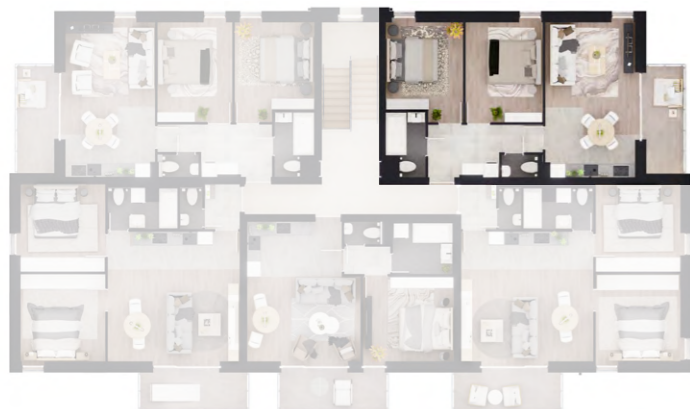

NOVUS LIGET

Budapest, XV. kerület

NV8L12 LAKÁS

2. emelet

előtér	7,81 m²
fürdő	3,82 m²
konyha	5,82 m²
nappali	16,38 m²
szoba	12,4 m²
2. szoba	11,55 m²
WC	1,46 m²

Nettó lakás alapterület 59,24 m²

válaszfal alatti terület 2,11 m²

Bruttó lakás alapterület 61,35 m²

erkély 6,45 m²

ÉRTÉKESÍTÉSI TERÜLET 64,575 m²

2. emelet

A jelen adatok tájékoztató jellegűek.

A Beruházó az adatok változásával kapcsolatban kötelezettséget vagy felelőséget nem vállal. A részletes műszaki tartalom a projekt műszaki leírásában került meghatározásra. Az itt megadott terület adatok burkolatlan és vakolt felületekre értendők. A nettó területek a helyiségek falai közötti területeket jelentik. A bruttó területek tartalmazzák a válaszfalak alatti területeket.